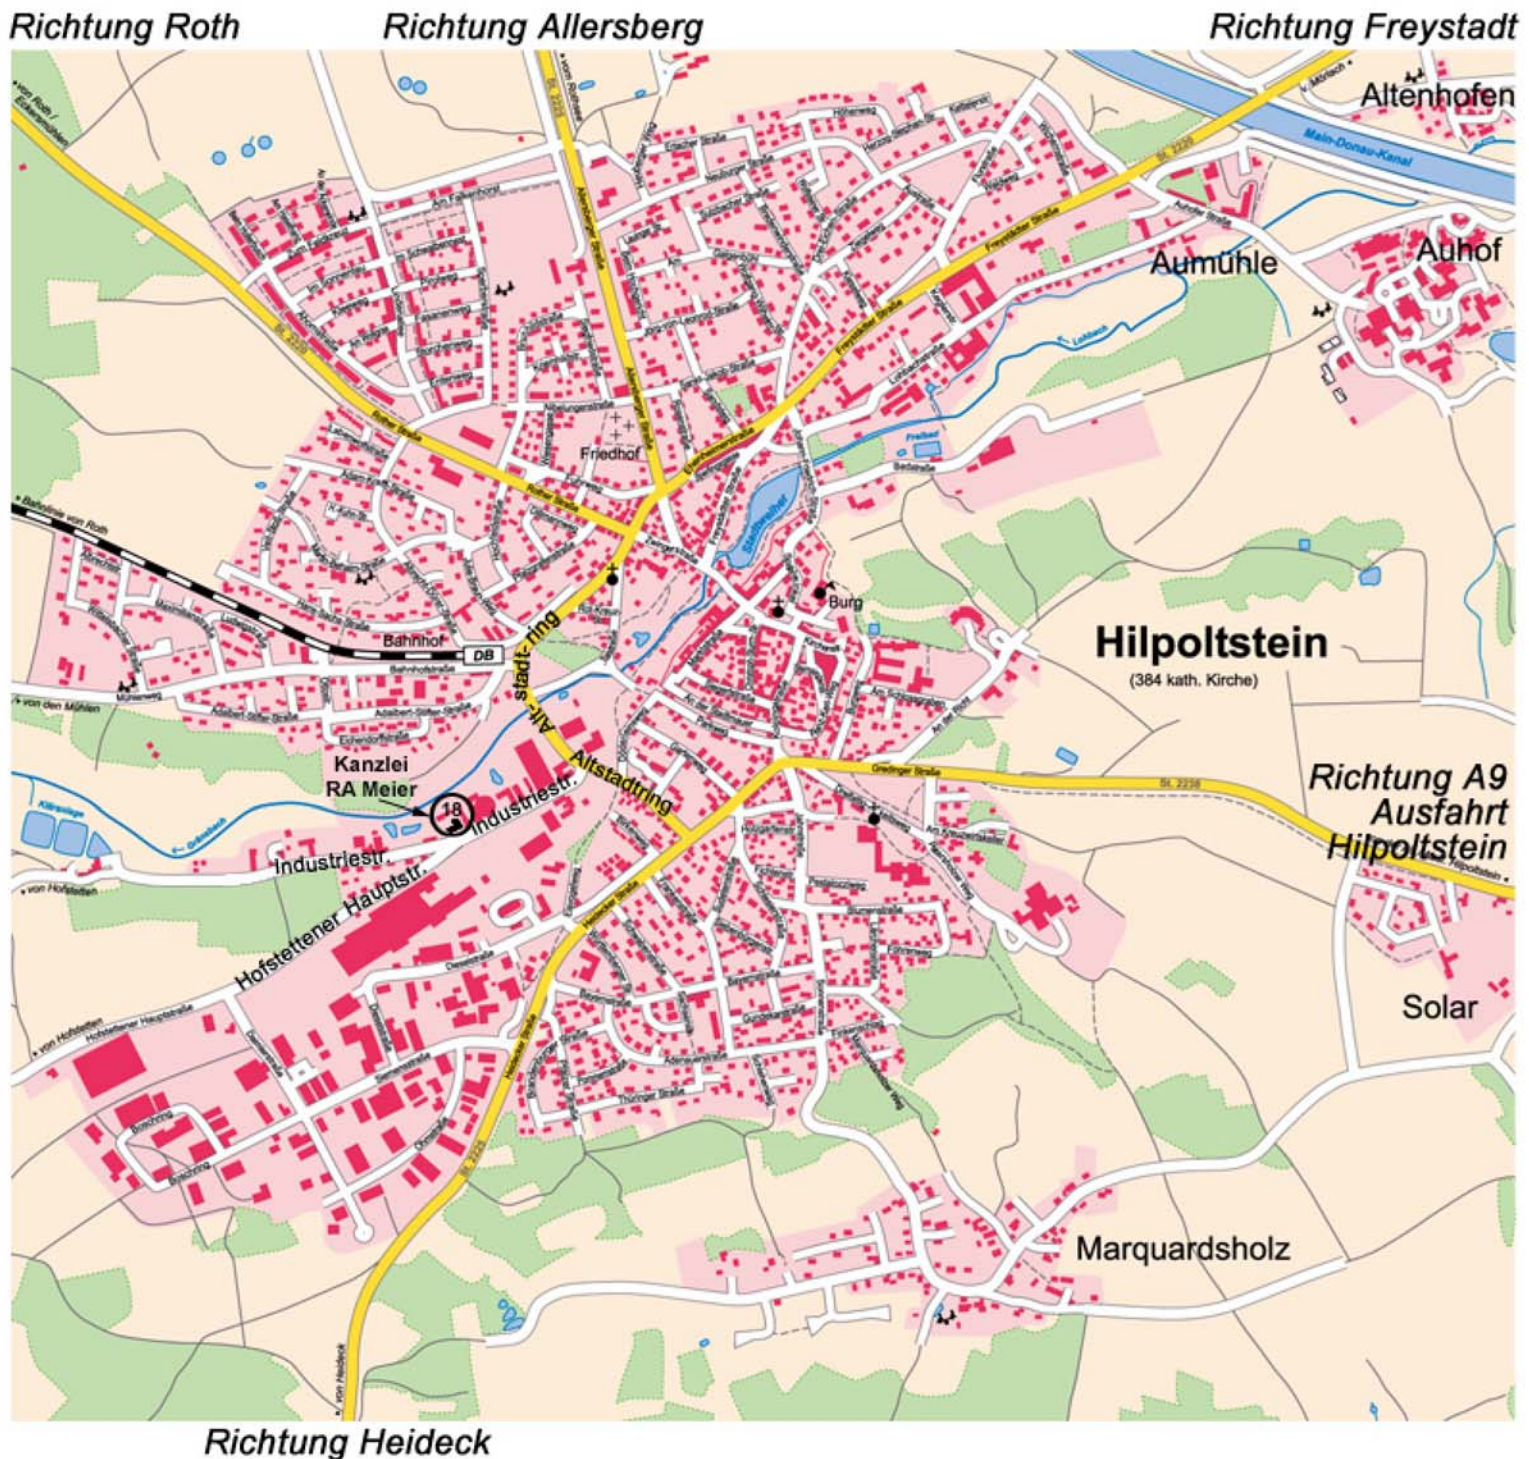

Und so finden Sie problemlos zu uns:

Rechtsanwälte (BRD)

Wolfgang Meier

© Topographische Karte 1:25.000
Bayer. Landesvermessungsamt, 2704/05
Bearbeiter: C.Hirschhausen, M.Studiegel
Diese Karte ist urheberrechtlich geschützt.
Version 2.6 - publiziert durch Werbegrafik Schulz