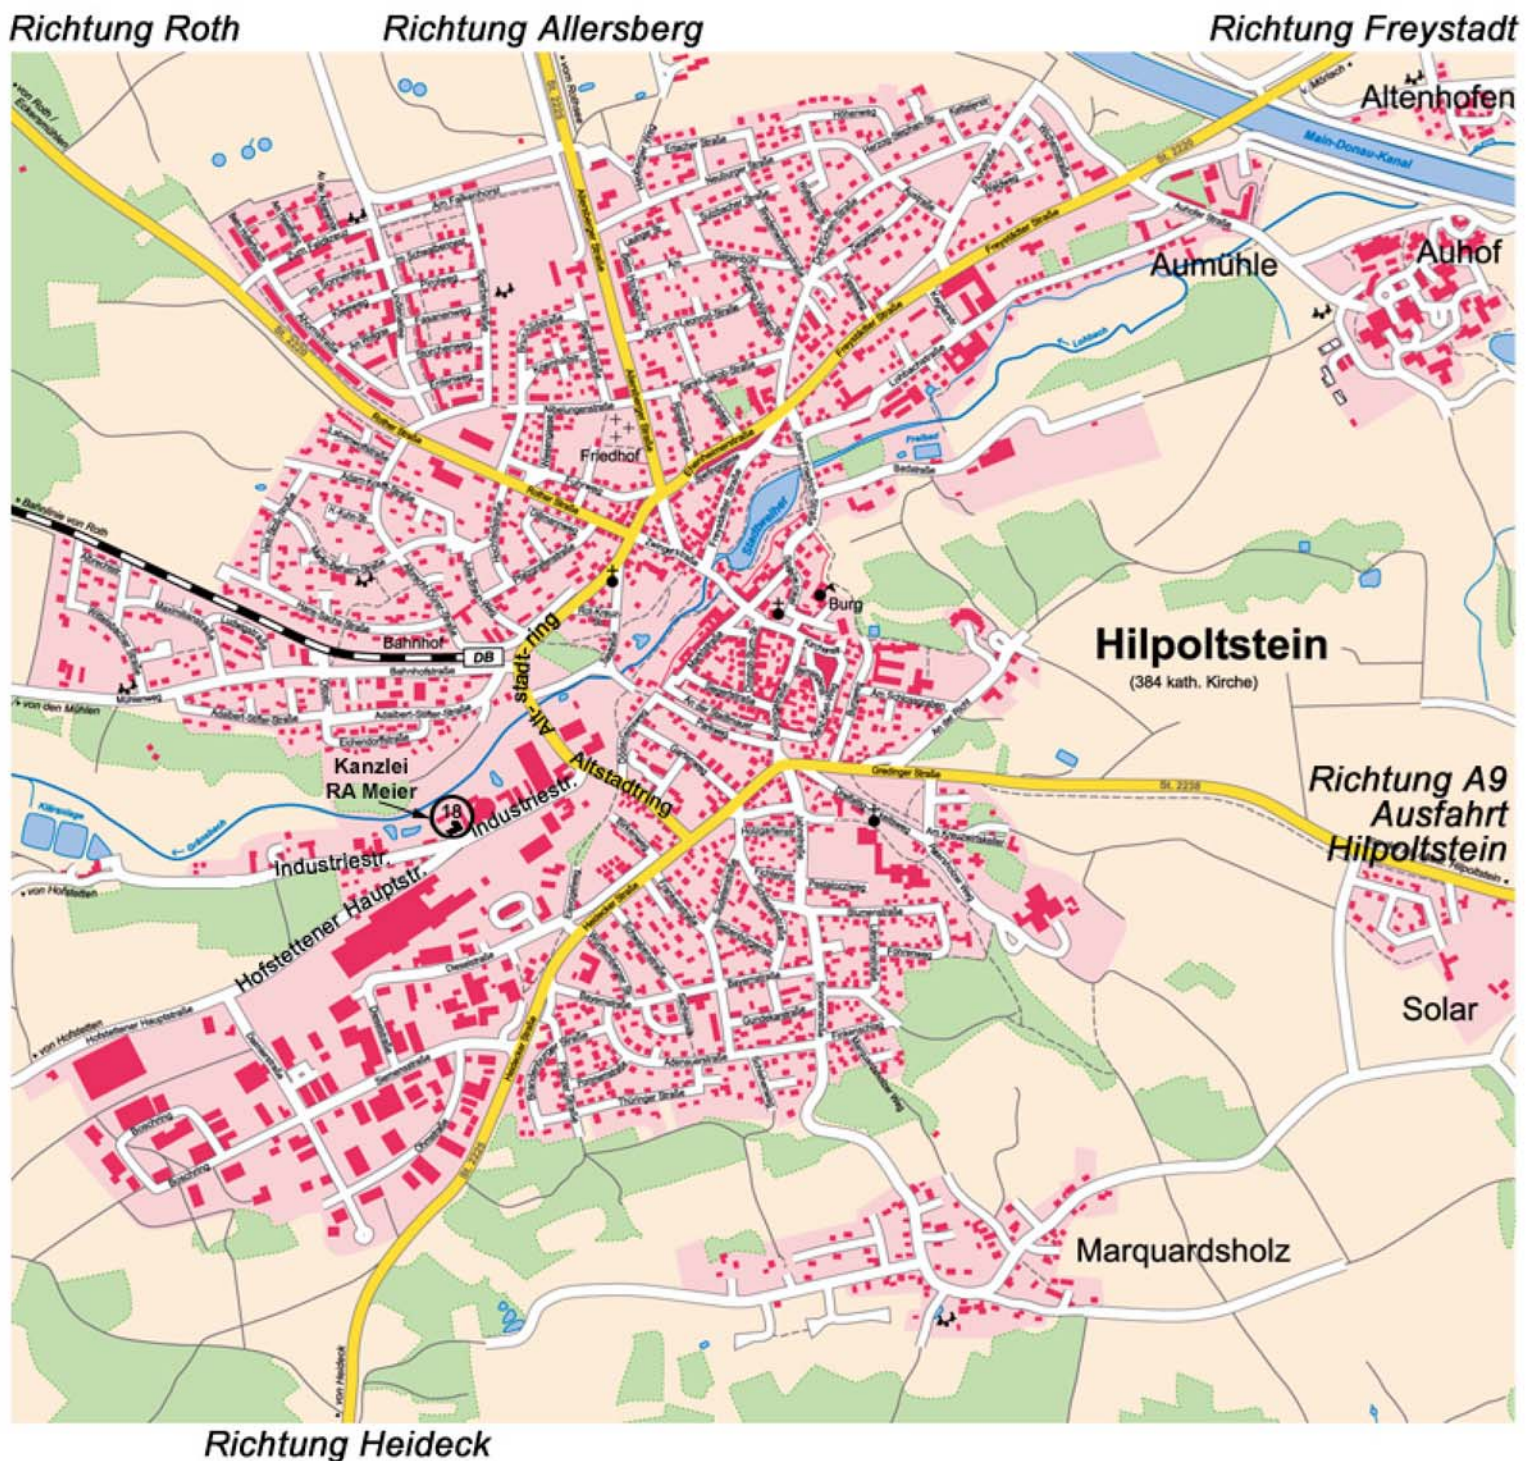

Und so finden Sie problemlos zu uns:

Rechtsanwälte (BRD)

Wolfgang Meier

© Topographische Karte 1:25.000
Bayer. Landesvermessungsamt, 2704/05
Bearbeiter: C.Hirschhausen, M.Studiegel
Diese Karte ist urheberrechtlich geschützt.
Version 2.6 - publiziert durch Werbegrafik Schulz

Industriest. 18
91161 Hilpoltstein
Telefon 0 91 74 / 47 65-0
Telefax 0 91 74 / 47 65-20